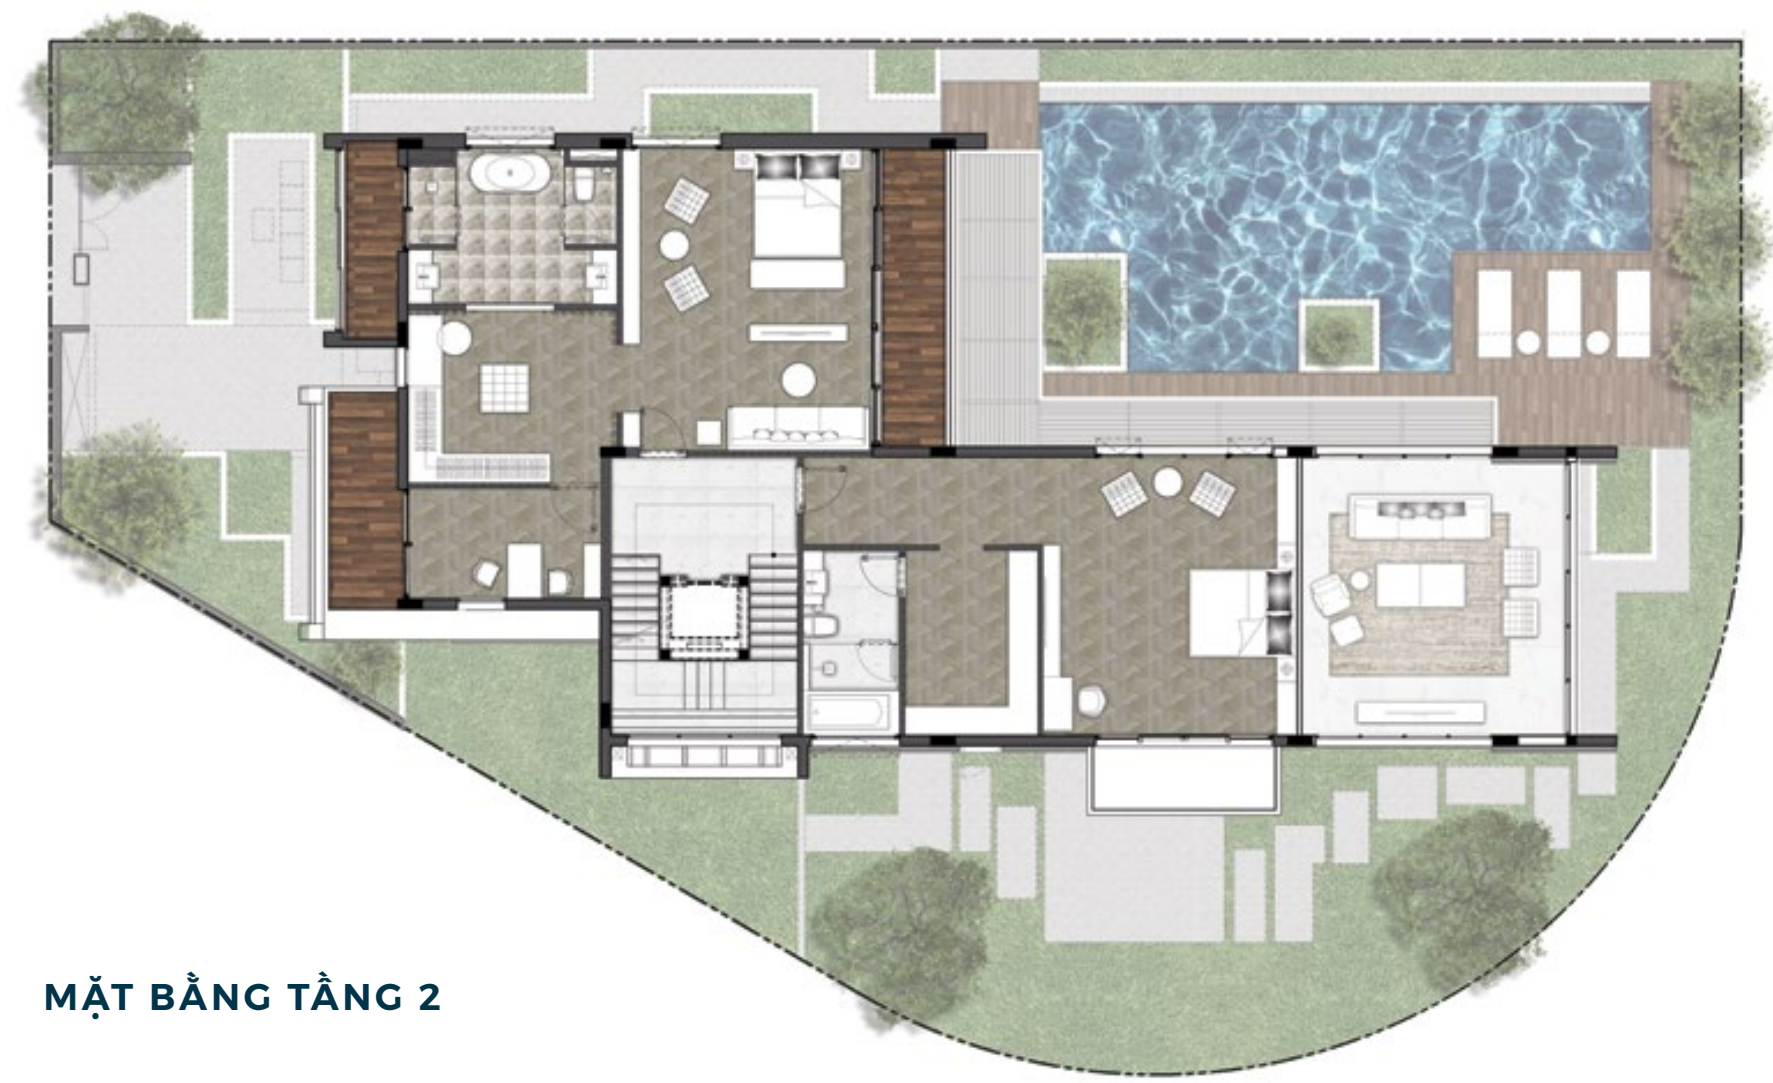

MẶT TRƯỚC

LANCASTER EDEN

MẶT SAU

LANCASTER EDEN

JASMINE VILLA

TAO NHÀ & THUẦN KHIẾT

Thường được ví như “ánh trăng của khu rừng nhỏ”, Hoa Nhài là biểu tượng của sự tinh khiết tình yêu và lòng chung thủy. Mang một vẻ đẹp mỏng manh tao nhã nhưng Jasmine lại có hương thơm ngọt ngào thuần khiết khó hoa nào bì kịp, như vẻ đẹp thương lưu quyến quy được ẩn chứa khéo léo dưới mỗi đường nét Lancaster Eden.

MẶT BẰNG JASMINE VILLA

1,157.08 m²

MẶT BẰNG HẦM

SƠ ĐỒ VỊ TRÍ

MẶT BẰNG TẦNG 1

MẶT BẰNG JASMINE VILLA

1,157.08 m²

MẶT BẰNG TẦNG 2

MẶT BẰNG TẦNG 3

SƠ ĐỒ VỊ TRÍ