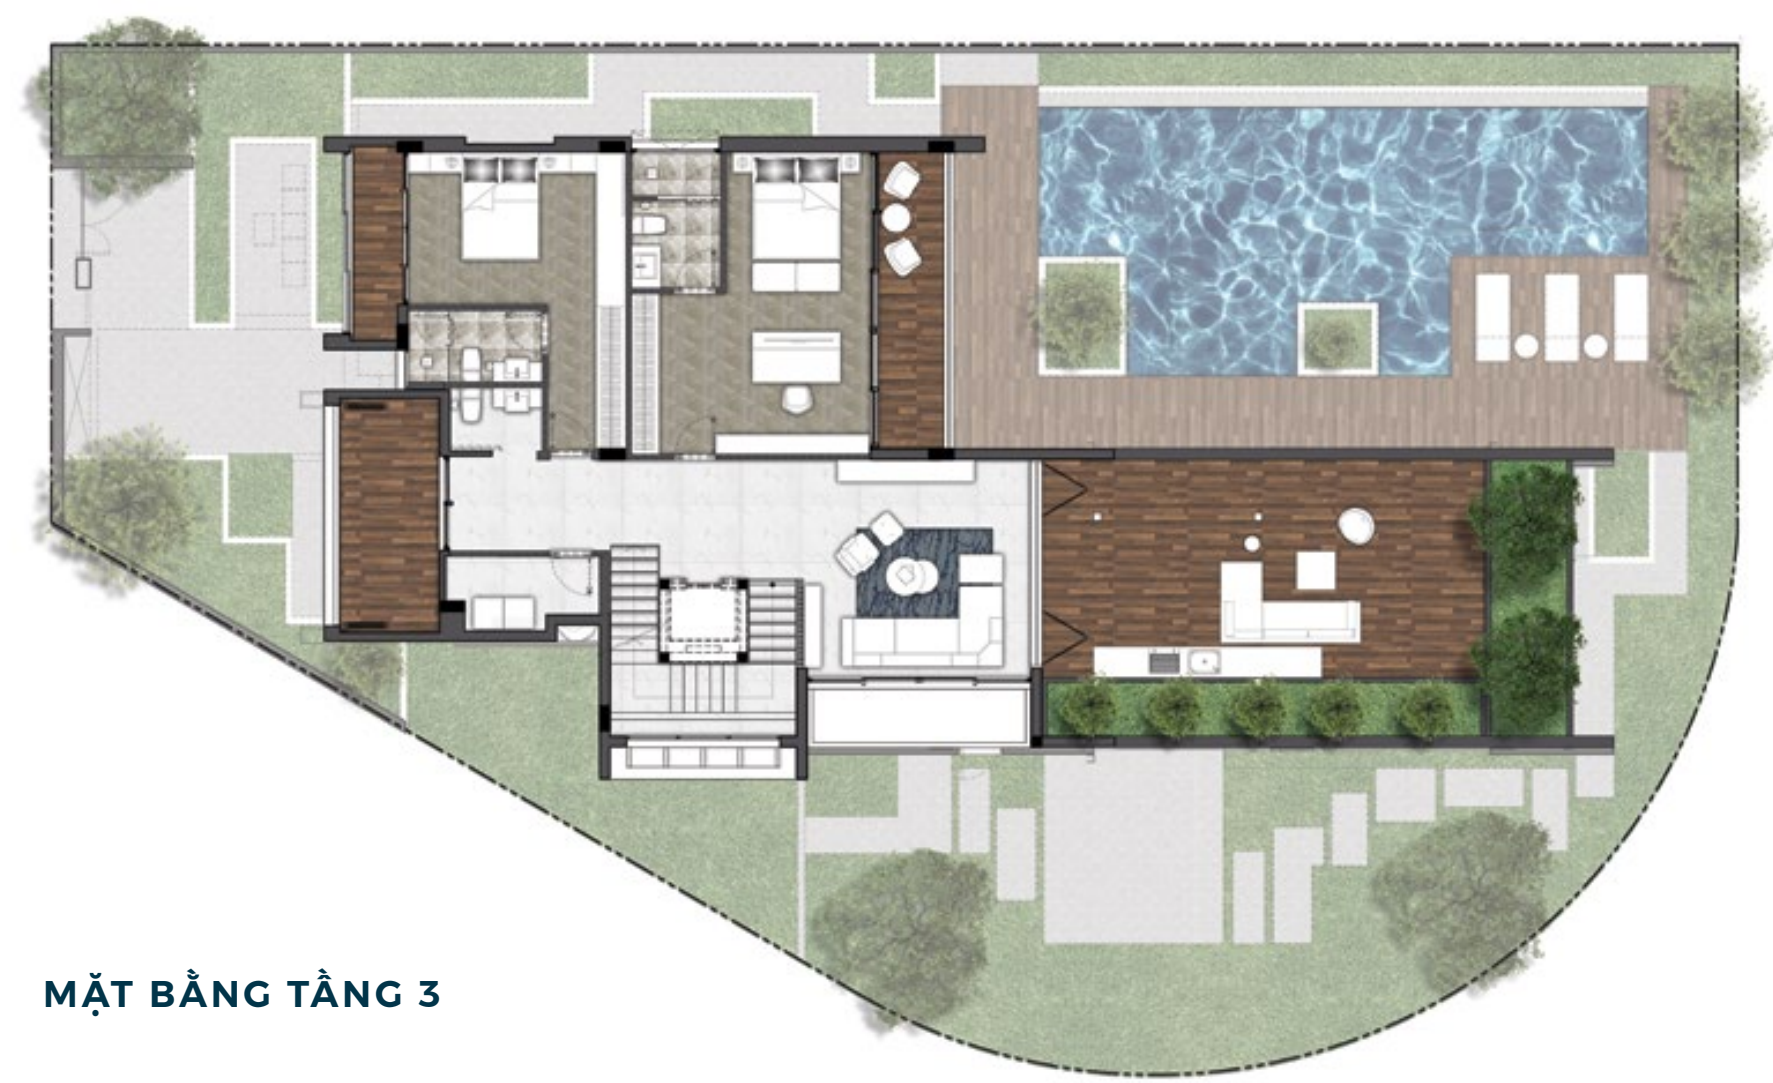

MẶT TRƯỚC

LANCASTER EDEN

MẶT SAU

LANCASTER EDEN

JASMINE VILLA

TAO NHÀ & THUẦN KHIẾT

Thường được ví như “ánh trăng của khu rừng nhỏ”, Hoa Nhài là biểu tượng của sự tinh khiết tình yêu và lòng chung thủy. Mang một vẻ đẹp mỏng manh tao nhã nhưng Jasmine lại có hương thơm ngọt ngào thuần khiết khó hoa nào bì kịp, như vẻ đẹp thương lưu quyến quy được ẩn chứa khéo léo dưới mỗi đường nét Lancaster Eden.

MẶT BẰNG JASMINE VILLA

1,157.08 m²

MẶT BẰNG HẦM

SƠ ĐỒ VỊ TRÍ

MẶT BẰNG TẦNG 1

MẶT BẰNG JASMINE VILLA

1,157.08 m²

MẶT BẰNG TẦNG 2

MẶT BẰNG TẦNG 3

SƠ ĐỒ VỊ TRÍ